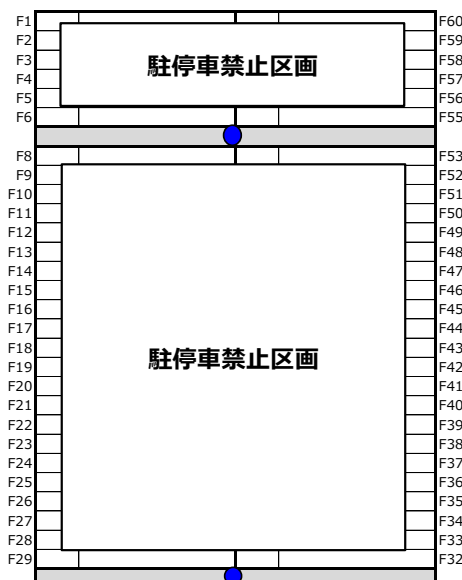

31	テントスペース 駐車禁止
32	
33	
34	
35	
36	
37	
38	
39	
40	
41	
42	
43	
44	
45	

C1		69		Team 浦の星 Racing		C60
C2	76	76	熊谷レーシングチーム	C59		
C3	113	113	チームレッドクラブ	C58		
C4	37	37	キトキトRT鶴舞2号	C57		
C5	81	81	キトキトRTびやんびやん	C56		
C6	91	91	キトキトRT Shiretto	C55		
C7	138	138	社社R T ごそと	C54		
C8	146	146	キトキトR T でれすけら	C53		
C9	72	72	FREESTYLE	C52		
C10	74	74	FREESTYLE	C51		
C11	75	75	FREESTYLE	C50		
C12	82	82	RCRチキンハーツ	C49		
C13	86	86	ミヤ猿	C48		
C14	67	67	GALLOP	C47		
C15	68	68	小川建設&GALLOP	C46		
C16	88	88	炭火焼同好会 リベラ組	C45		
C17	95	95	新潟県庁レーシングクラブ	C44		
C18	96	96	チームSAT	C43		
C19	130	130	Team130R with WIRTGEN	C42		
C20	33	33	横濱大園RT	C41		
C21	34	34	横濱大園	C40		
C22	148	148	伊藤自動車&RS-M駐馬チーム羽鳥一家	C39		
C23	150	150	岡田屋☆Racing	C38		
C24				C37		
C25				C36		
C26				C35		
C27				C34		
C28				C33		
C29				C32		
C30				C31