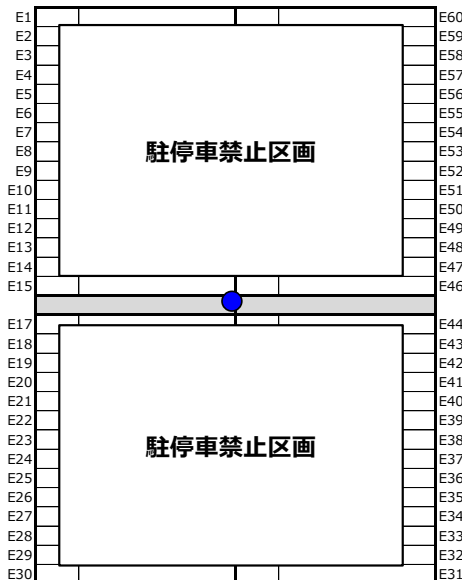

16	テントスペース 駐車禁止
17	
18	
19	
20	
21	
22	
23	
24	
25	
26	
27	
28	
29	
30	

B1		2		RTマスター・バイクBG&KADOYA		B60
B2	4	4	RCアルバ	B59		
B3	5	5	お下劣レーシング	B58		
B4	6	6	RT輪ちゃん&サイクルスピリッツ	B57		
B5	9	9	海老Q	B56		
B6	79	79	西丸JDS WANEES 黒田屋 基里	B55		
B7	168	168	RTしめきり#1	B54		
B8	169	169	RTしめきり#2	B53		
B9	10	10	ハラツヨ★ワークス+NFamily	B52		
B10	14	14	9 1 0 スピリット	B51		
B11	22	22	K-レーシング+a	B50		
B12	17	17	APPRISE/ハヤベースたかき整備院	B49		
B13	36	36	APPRISE/ハヤベースセクション	B48		
B14	77	77	*セツwith/リングアウト&セクション	B47		
B15	8	8	バスレーシングAチーム	B46		
B16	18	18	バスレーシングBチーム	B45		
B17	39	39	GGCR with GR/45	B44		
B18	46	46	しらさぎR&D	B43		
B19	48	48	メタおやじ と 愉快な仲間たち♪	B42		
B20	53	53	M C R	B41		
B21	63	63	A R Cレーシング	B40		
B22	135	135	ゴマのオニザキOLD BOYS	B39		
B23	23	23	イナレーシングチーム	B38		
B24	24	24	イナレーシングチーム	B37		
B25	64	64	下館マムシ会	B36		
B26	66	66	マン島GO!!	B35		
B27	41	41	Manbow Racers 2	B34		
B28	57	57	Manbow Racers	B33		
B29	56	56	斎き炎のイヌメンZ	B32		
B30	70	70	IRT	B31