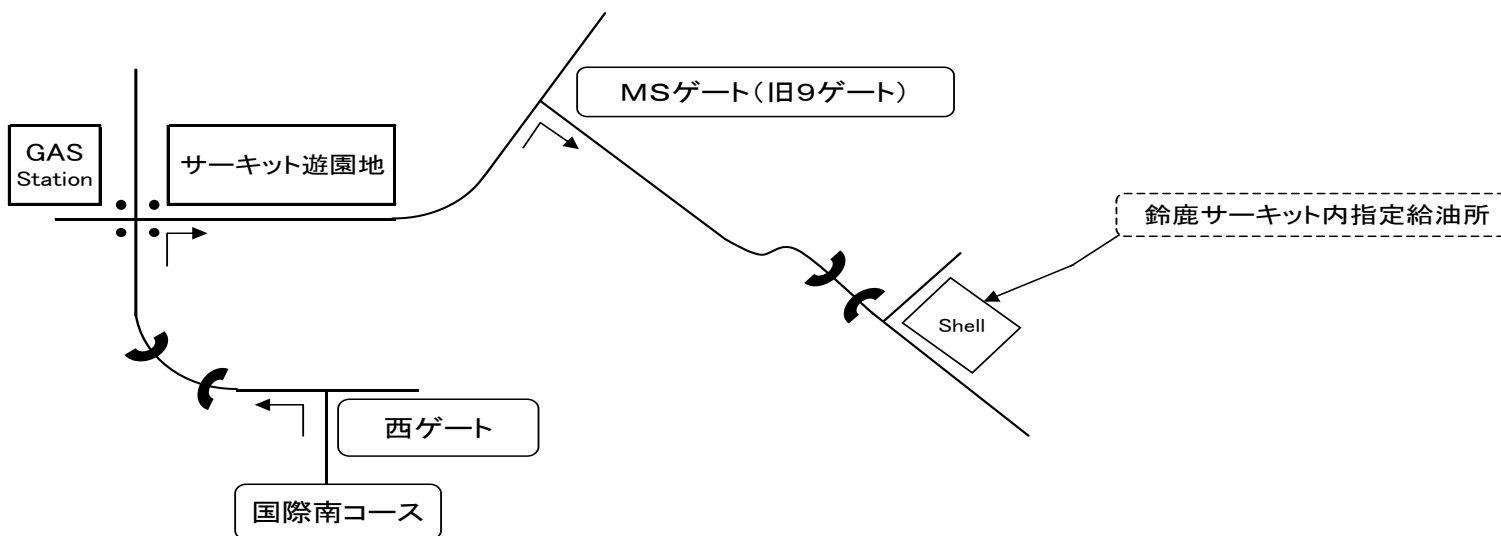

KT スーパードロフィー 2021 SUZUKA ～KT100 最速決定戦～

大会事務局

事務局通達 No 2

使用ガソリン購入給油所のご案内

今大会のガソリン購入給油所を下記の通り指定いたします。

ガソリン購入証明書（10L以上の購入で発行）を受取り、車両申告書裏面に添付して車両検査を受けてください。

なお、MS Gateを通行する際は、クレデンシャルパス(人パス(ドライバー・メカ・エントラントの内1点)と駐車券の2点)が必要です。