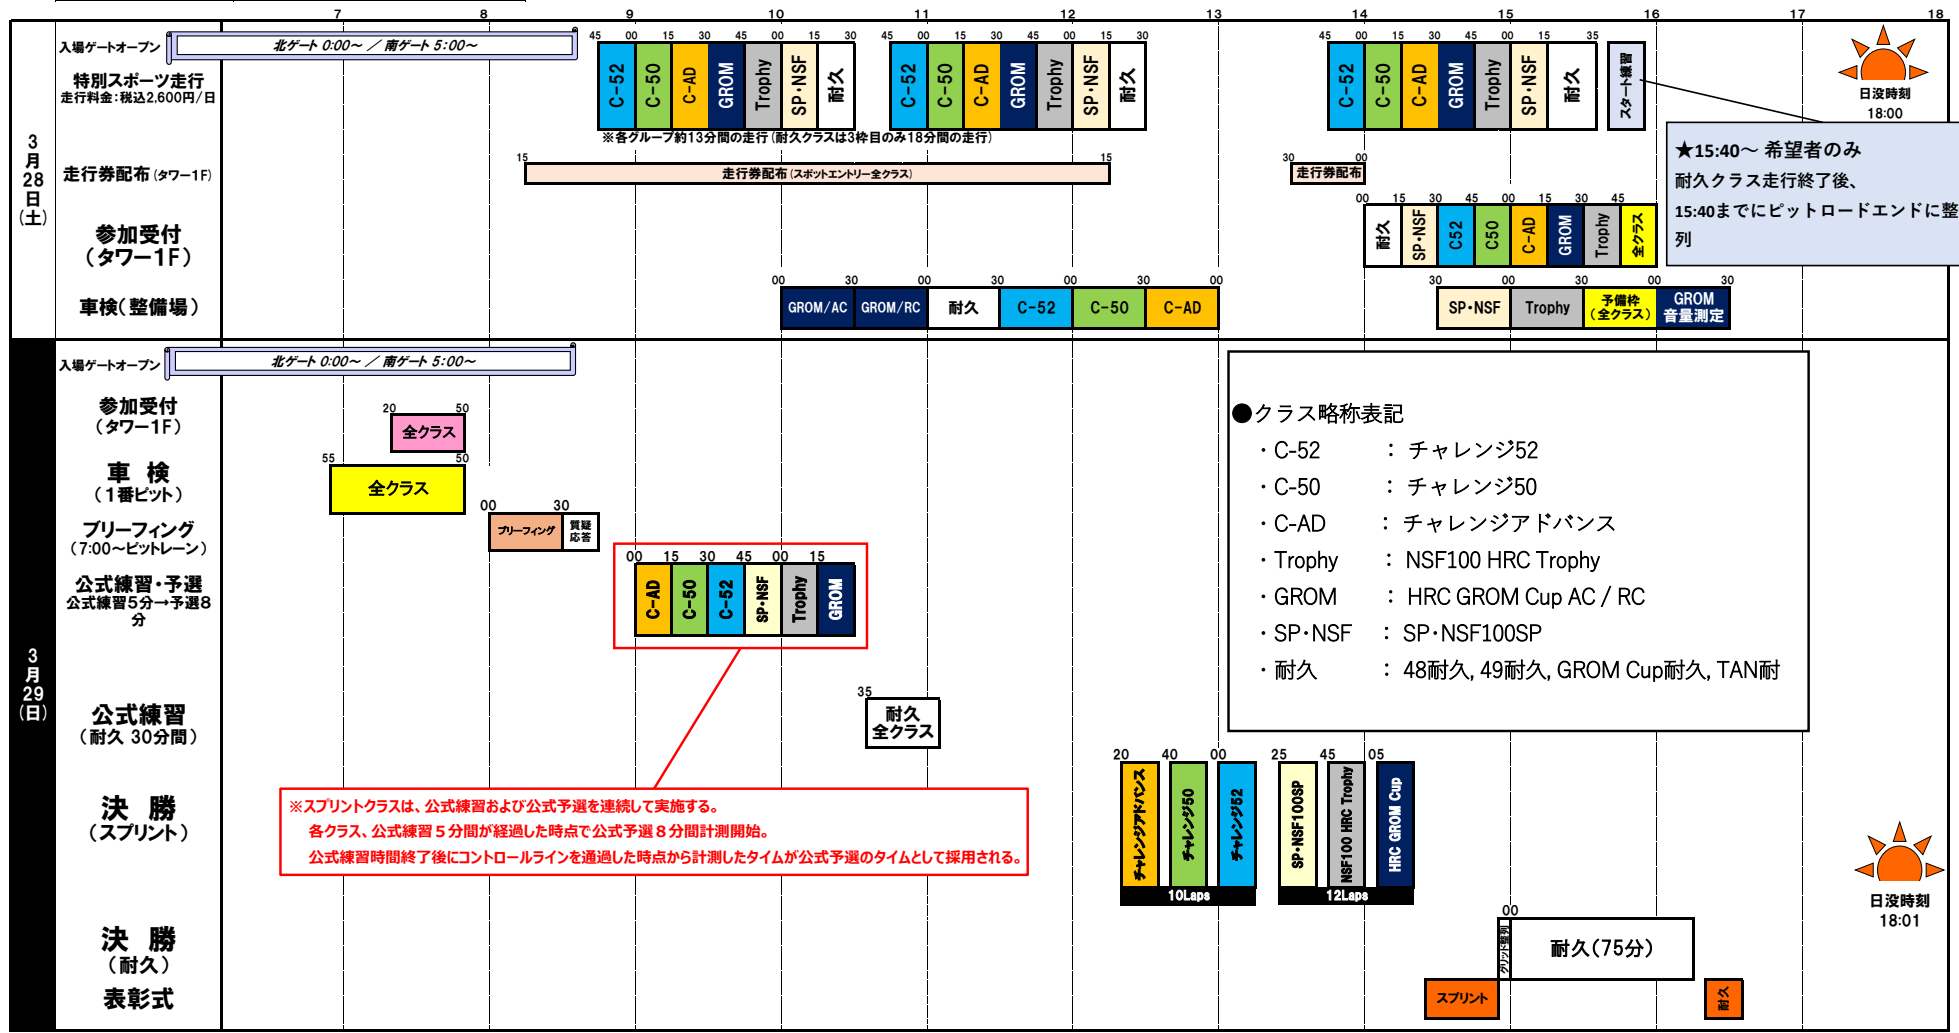

2026 ライディングスポーツカップ もてぎショートコース選手権 第1戦
2026 RIDINGSPORT CUP MOTEGI Short course Championship Round 1

公式通知No.2 対象：全クラス

【第1パドック内ガソリンスタンド営業時間】3月28日(土) 6:00~18:00, 3月29日(日) 6:00~17:30
※ガソリンを携行缶等の容器に給油される場合、ご本人確認、ご使用目的の確認がございます。ご本人確認書類(運転免許証等)をご用意ください。