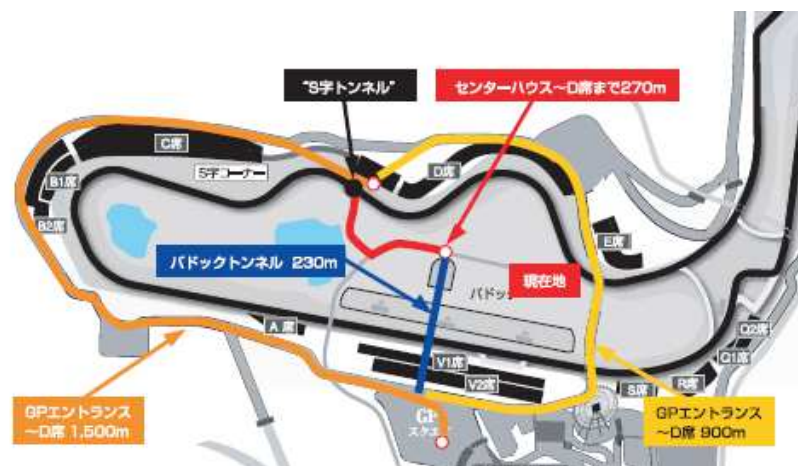

SMSC Information

SMSC 会員の皆様へ

S字トンネル 常時オープンのご案内

4月14日からS字トンネル常時オープンがスタート！

★S字エリアでの楽しみ方

①パドックエリアからS字エリアまでが劇的に近くなります。

②ドライビングスキル・ライディングスキルを磨こう！

ご同伴者様には会員様の華麗な走行シーンを撮影いただけます。

ご自身の走行スキルUPにご活用ください。

他走行者様のS字走行もご覧いただけます。

★アクセス

“S字トンネル” 入口はSMSC向かいのBパドック奥にあります。

ご利用時の注意点

※パドックエリア入場が有料となるイベント開催時は、パドックにご入場いただけるチケットが別途必要です。

※S字トンネル入口と出口には階段があります。

ベビーカー、車椅子ではご利用いただけません。ご了承ください。