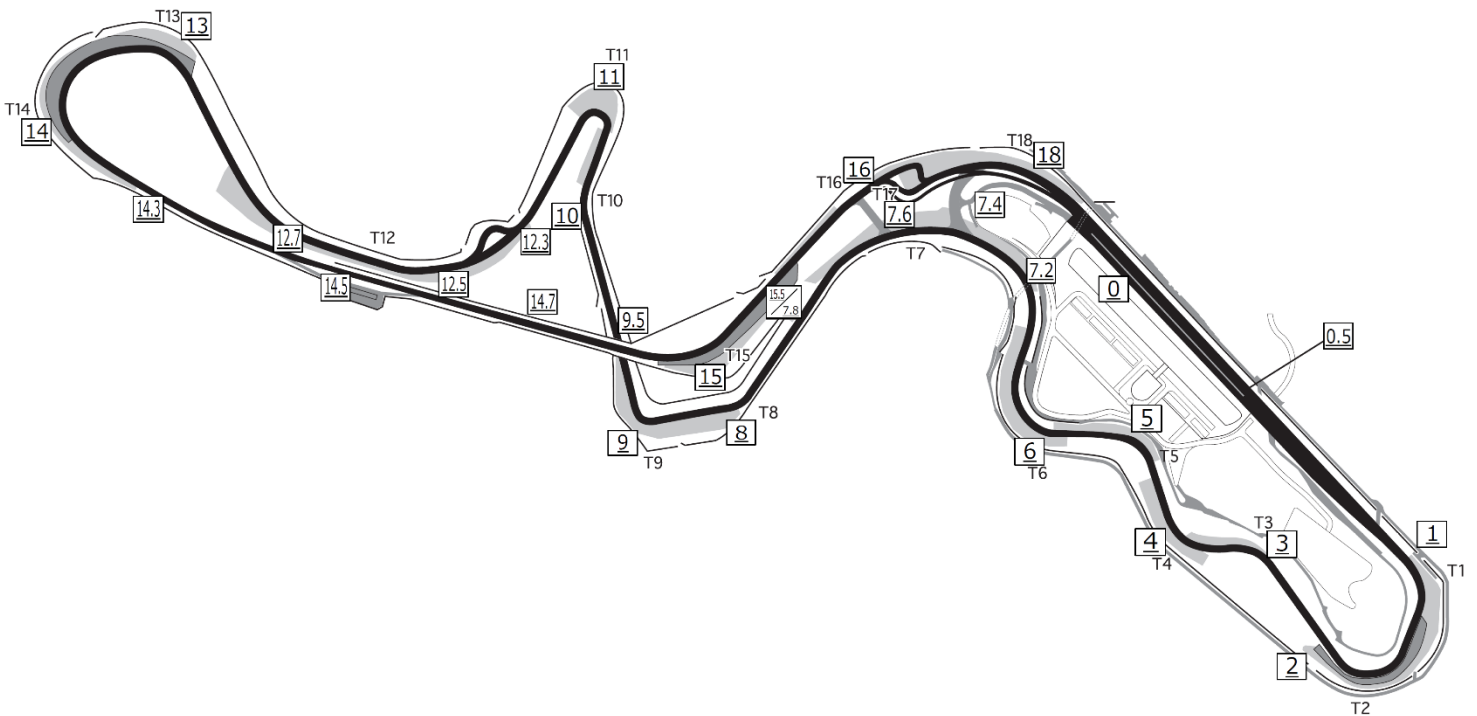

2023年10月1日

SMSC 会員各位

鈴鹿サーキット
SMSC 事務局

レーシングコースの監視ポスト番号変更に関するご案内

拝啓 時下ますますご清祥のこととお慶び申し上げます。

平素より鈴鹿サーキットをご利用いただきまして、誠にありがとうございます。

レーシングコースの監視ポスト番号を変更いたしましたのでご案内させていただきます。

敬具

記

■変更内容 レーシングコース監視ポスト番号

1→0.5 / 2→1 / 3→2 / 5→3 / 6→4 / 7→5 / 8→6 / 9→7.2 / 10→7.4
/ 11→7.6 / 12→7.8 / 13→8 / 14→9 / 14.5→9.5 / 15→10 / 16→11
/ 17→12.3 / 18→12.5 / 19→12.7 / 21→13 / 22→14 / 23→14.3
/ 24→14.5 / 25→14.7 / 26→15 / 27→15.5 / 28→16 / 30→18