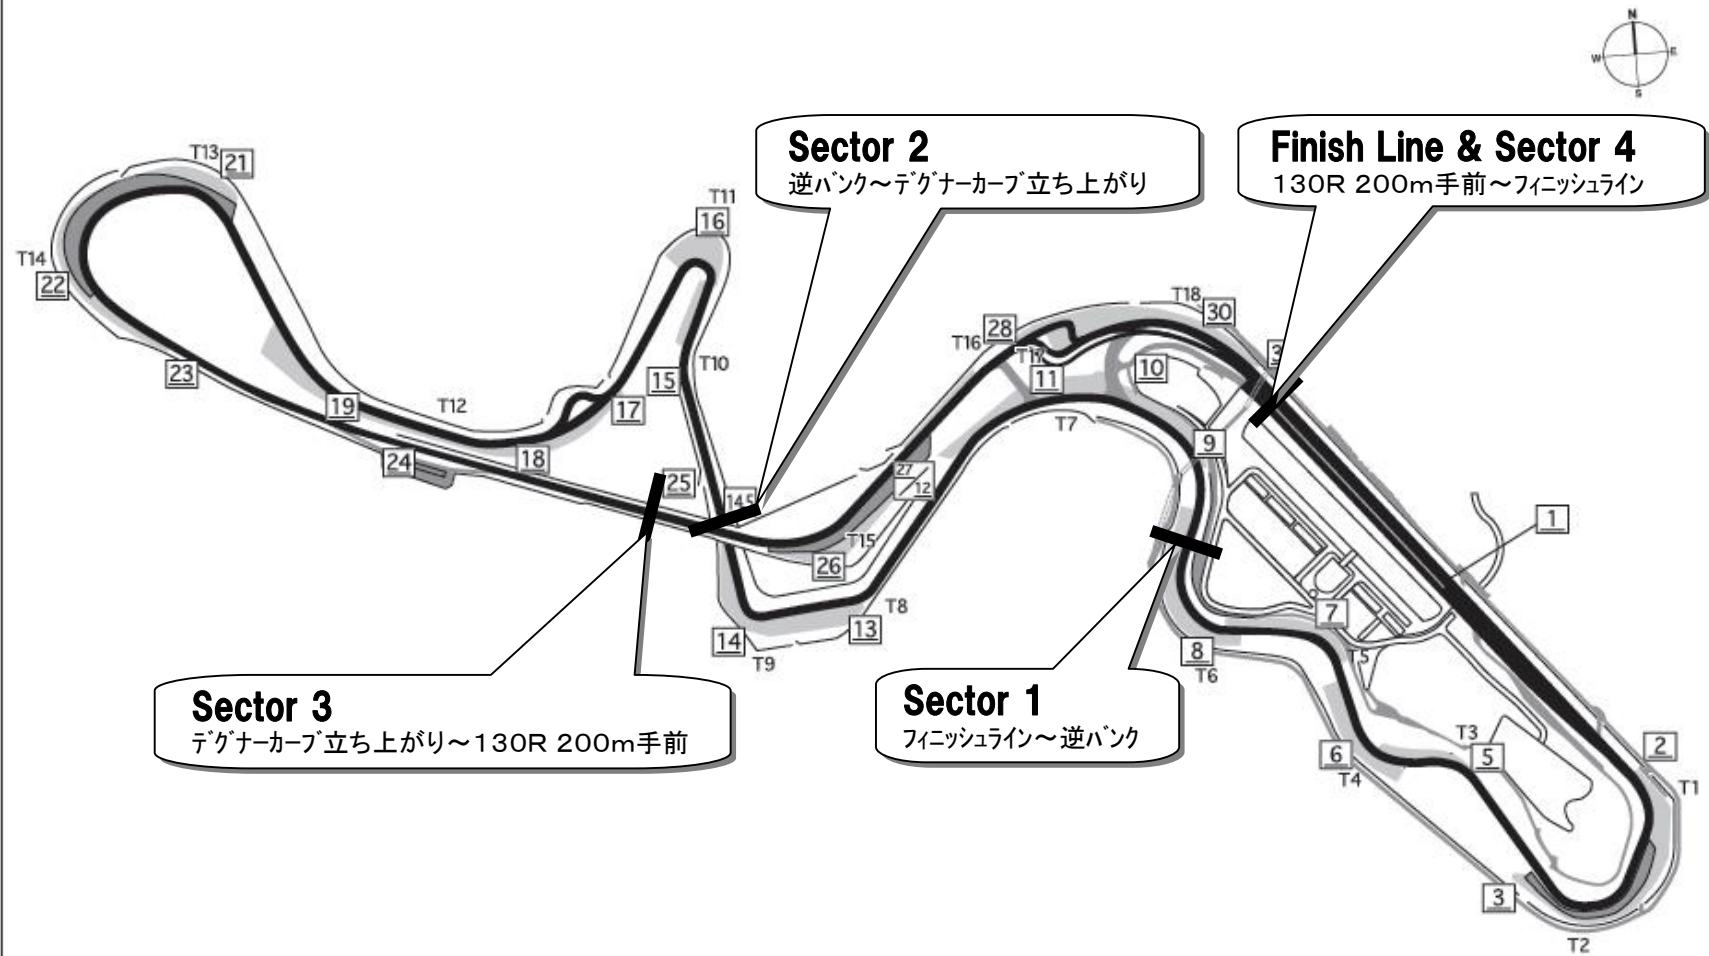

★AMBマイポスター & My Laps対応★

鈴鹿サーキット 国際レーシングコース計測地点

★AMBマイポonder & My Laps対応★ 鈴鹿サーキット 国際南コース計測地点

SUZUKA CIRCUIT INTERNATIONAL SOUTH COURSE

Course Length:1264m / Main Straight:157m / Back Stretch:190m